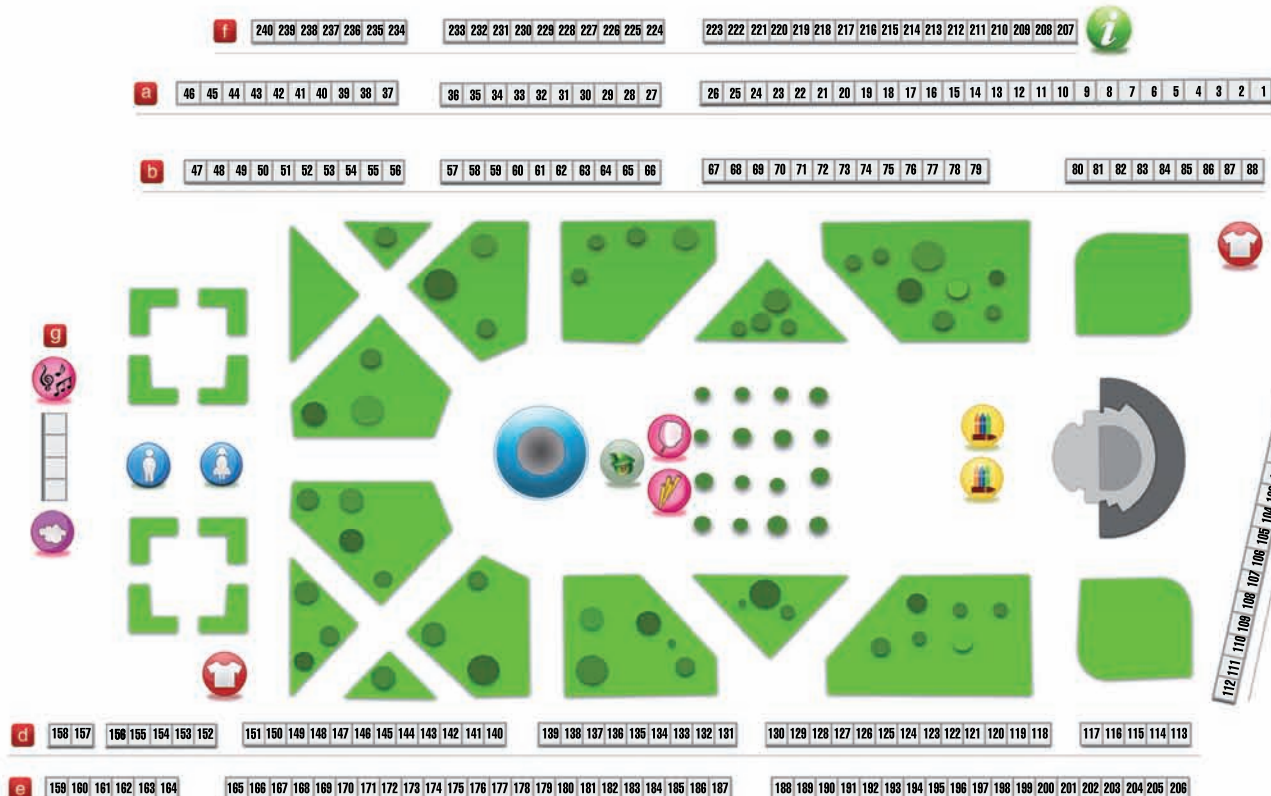

P A 50 metros

CALLE MIGUEL VILLANUEVA

CALLE GENERAL VARA DE REY

logrostock

- INFORMACIÓN Y TICKETS
- PROBADORES
- LUDOTECAS: INFANTIL Y JUVENIL
- PALOMITAS
- ALGODÓN DE AZÚCAR
- BARQUILLOS
- CONCIERTOS DE BANDAS SONORAS CUENTACUENTOS MUSICALES
- ATRACCIONES HINCHABLES
- SERVICIOS

ORGANIZA

Cámara
La Rioja

FINANCIAN

Ayuntamiento de Logroño

Gobierno de La Rioja
ader
Agencia de Desarrollo Económico de La Rioja

PATROCINA

havefun!
moda, fiesta, diversión
Avda. de Portugal, 14

siguenos e infórmate en:
www.logrostock.es

COMERCIOS PARTICIPANTES EN LAS CARPAS DEL ESPOLÓN